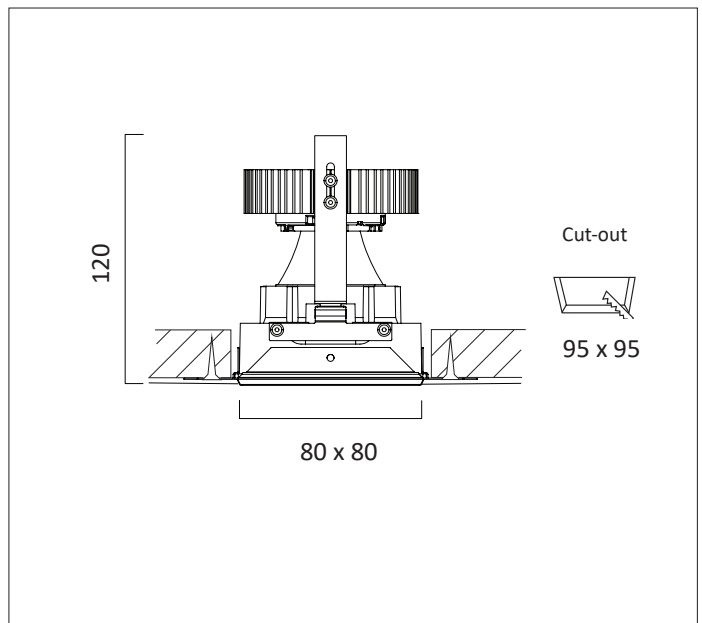

Overall size 80 x 80 cut-out 95 x 95

Black White

IP20

40° **F1143** **F1144**

50° **F1153** **F1154**

19mm XTM LIGHT ENGINE for 40° and 50° beam

Engine Order Code	Output (Lumens)	CCT	CRI	Pd (W)	Vf forward typical	Current
09A2	965	2700K	>80	6.6W	13.2	500 mA
13A2	1300	2700K	>80	9.5W	13.6	700 mA
14A2	1490	2700K	>80	10.6W	21.1	500 mA
20A2	2000	2700K	>80	15.2W	21.7	700 mA
09A3	965	3000K	>80	6.6W	13.2	500 mA
13A3	1300	3000K	>80	9.5W	13.6	700 mA
14A3	1490	3000K	>80	10.6W	21.1	500 mA
20A3	2000	3000K	>80	15.2W	21.7	700 mA
09A5	965	4000K	>80	6.6W	13.2	500 mA
13A5	1300	4000K	>80	9.5W	13.6	700 mA
14A5	1490	4000K	>80	10.6W	21.1	500 mA
20A5	2000	4000K	>80	15.2W	21.7	700 mA